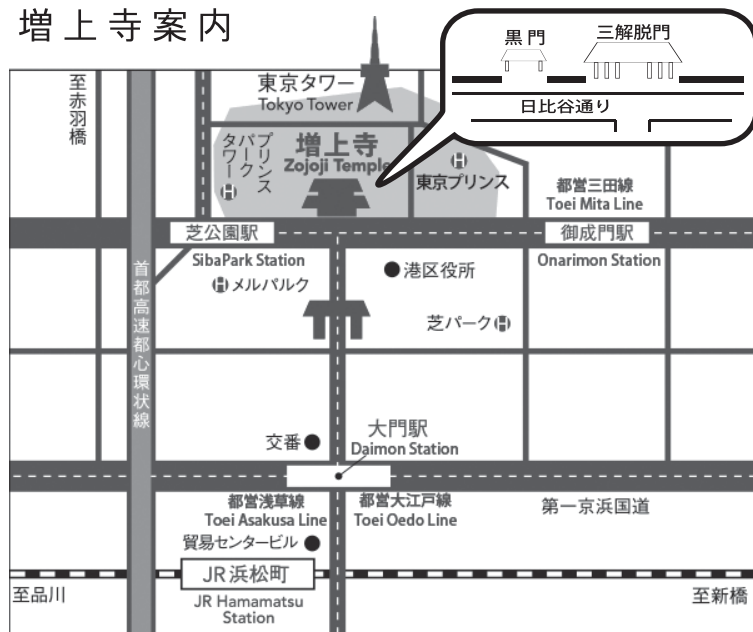

近藤誠一 トークシリーズ 第6回「訊く」

日本舞踊協会会長 近藤誠一が日本文化に造詣の深い各界著名人を毎回ゲストに迎え、日本舞踊を中心とした伝統文化の普及、発展について語り合うトークシリーズ。

増上寺案内

こんどうせいいち
近藤誠一

1972年外務省入省。広報文化交流部長を経て2006年から2008年までユネスコ日本政府代表部特命全権大使。2008年よりデンマーク大使。2010年より2013年まで文化庁長官を務め、三保松原を含めた富士山の世界文化遺産の登録を実現。2015年日本舞踊協会会長に就任。

- ●お申し込み頂いてから5日以上折り返しの連絡がない場合は、お手数ですが日本舞踊協会事務局までご連絡をお願いいたします。
- ●お申し込み後のキャンセルや人数変更の場合は日本舞踊協会事務局までお知らせください。
- ●当日会場での撮影や録音は固くお断りいたします。
- ●お送り頂いた個人情報はこの企画以外では使用いたしません。

正面入口（三解脱門）の左手にある黒門から入って直進方向が光摂殿講堂の入口です。

- ・東京都港区芝公園 4-7-35 03-3432-1431
- ・最寄駅 JR山手線・京浜東北線 浜松町駅より徒歩10分
  都営地下鉄浅草線・大江戸線 大門駅より徒歩6分
  都営地下鉄三田線 御成門駅・芝公園駅より徒歩3分

お申込み

下記にご記入の上 FAX でお送信いただくか、メールまたは郵送（下記住所参照）にて同様の内容をお送りください。折り返し料金のお支払い方法や確認の連絡をお送りいたします。メールでのお申込の場合は件名に「第6回訊く申込」と記入してください。

03-3533-8768

info@nihonbuyou.or.jp

ふりがな
お名前

*協会会員の場合は芸名

会員番号（協会会員）

参加人数 ■ 一般 名 ■ 協会会員 名 ■ 学生 名

ご連絡先 住所 〒 TEL

FAX

E-mail

備考欄：複数でお申し込みの場合は参加される方のお名前をお書きください

■主催・お問い合わせ

公益社団法人

日本舞踊協会

www.nihonbuyou.or.jp

〒104-0054

東京都中央区勝どき2-18-1レイメイスカイレジタル210

TEL 03-3533-6455（平日10時～17時）

f www.facebook/nihonbuyoukyoukai